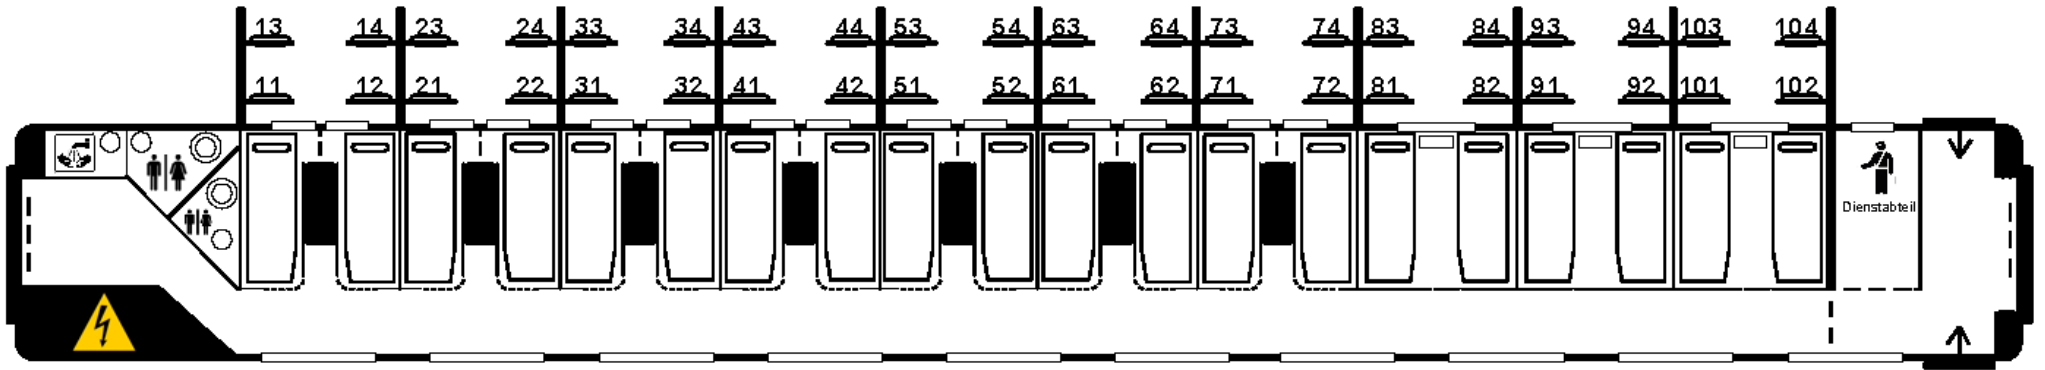

### RIJTUIG 436 AMSTERDAM <-> WENEN

2<sup>e</sup> klas zitplaatsen

rolstoel compartiment

RIJTUIG 435 AMSTERDAM <> WENEN

Plätze 11 bis 74 sind "Mini Cabin", Plätze 11/12, 13/14, 21/22, 23/24, 31/32, 33/34, 41/42, 43/44, 51/52, 53/54, 61/62, 63/64, 71/72 und 73/74 können miteinander Verbunden werden (siehe Fotos).

Seats 11 to 74 are "Mini Cabin", Seat 11/12, 13/14, 21/22, 23/24, 31/32, 33/34, 41/42, 43/44, 51/52, 53/54, 61/62, 63/64, 71/72 and 73/74 can be connected (see on the photos).

Plätze 81 bis 84, 91 bis 94 und 101 bis 104 können als 4er Belegung oder Privatabteil gebucht werden.