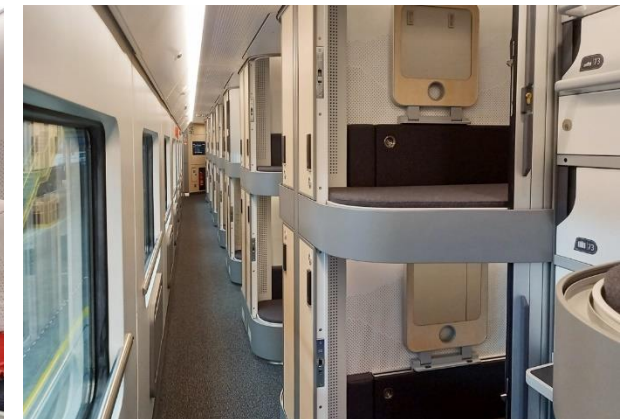

RIJTUIG 435 AMSTERDAM <> WENEN

Plätze 11 bis 74 sind "Mini Cabin", Plätze 11/12, 13/14, 21/22, 23/24, 31/32, 33/34, 41/42, 43/44, 51/52, 53/54, 61/62, 63/64, 71/72 und 73/74 können miteinander Verbunden werden (siehe Fotos).

Seats 11 to 74 are "Mini Cabin", Seat 11/12, 13/14, 21/22, 23/24, 31/32, 33/34, 41/42, 43/44, 51/52, 53/54, 61/62, 63/64, 71/72 and 73/74 can be connected (see on the photos).

Plätze 81 bis 84, 91 bis 94 und 101 bis 104 können als 4er Belegung oder Privatabteil gebucht werden.

Seats 81 to 84, 91 to 94 and 101 to 104 can book as 4 people compartment or Private compartment.

Mini Cabin