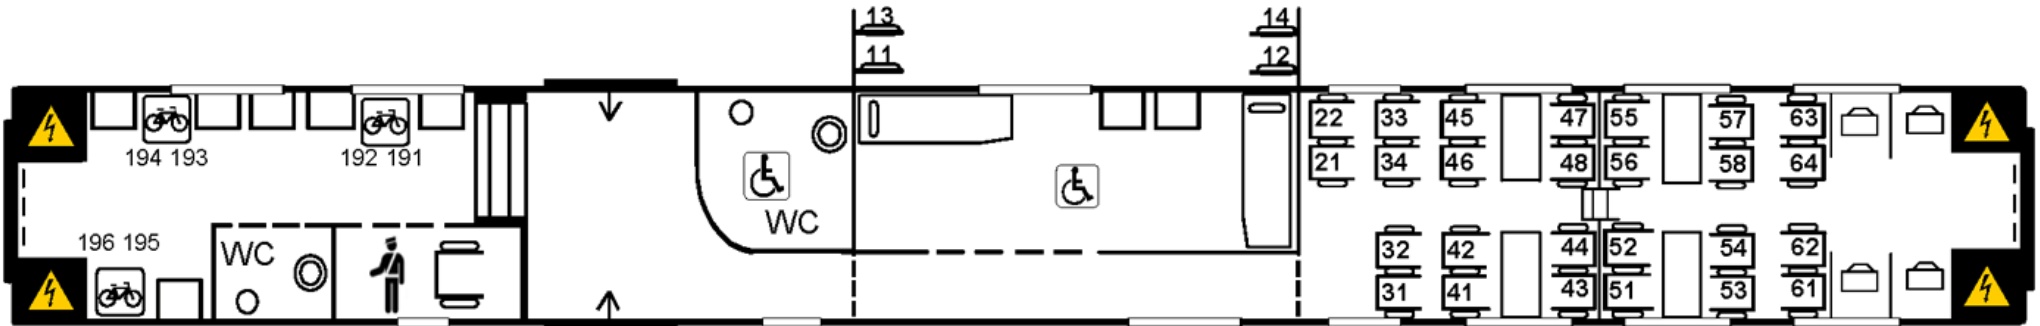

### RIJTUIG 436 AMSTERDAM <-> WENEN

2<sup>e</sup> klas zitplaatsen

rolstoel compartiment

RIJTUIG 435 AMSTERDAM <> WENEN

Plätze 11 bis 74 sind "Mini Cabin", Plätze 11/12, 13/14, 21/22, 23/24, 31/32, 33/34, 41/42, 43/44, 51/52, 53/54, 61/62, 63/64, 71/72 und 73/74 können miteinander Verbunden werden (siehe Fotos).

Seats 11 to 74 are "Mini Cabin", Seat 11/12, 13/14, 21/22, 23/24, 31/32, 33/34, 41/42, 43/44, 51/52, 53/54, 61/62, 63/64, 71/72 and 73/74 can be connected (see on the photos).

Plätze 81 bis 84, 91 bis 94 und 101 bis 104 können als 4er Belegung oder Privatabteil gebucht werden.

## RIJTUIG 434 AMSTERDAM &lt;&gt; WENEN

Plätze 11 bis 74 sind "Mini Cabin", Plätze 11/12, 13/14, 21/22, 23/24, 31/32, 33/34, 41/42, 43/44, 51/52, 53/54, 61/62, 63/64, 71/72 und 73/74 können miteinander Verbunden werden (siehe Fotos).