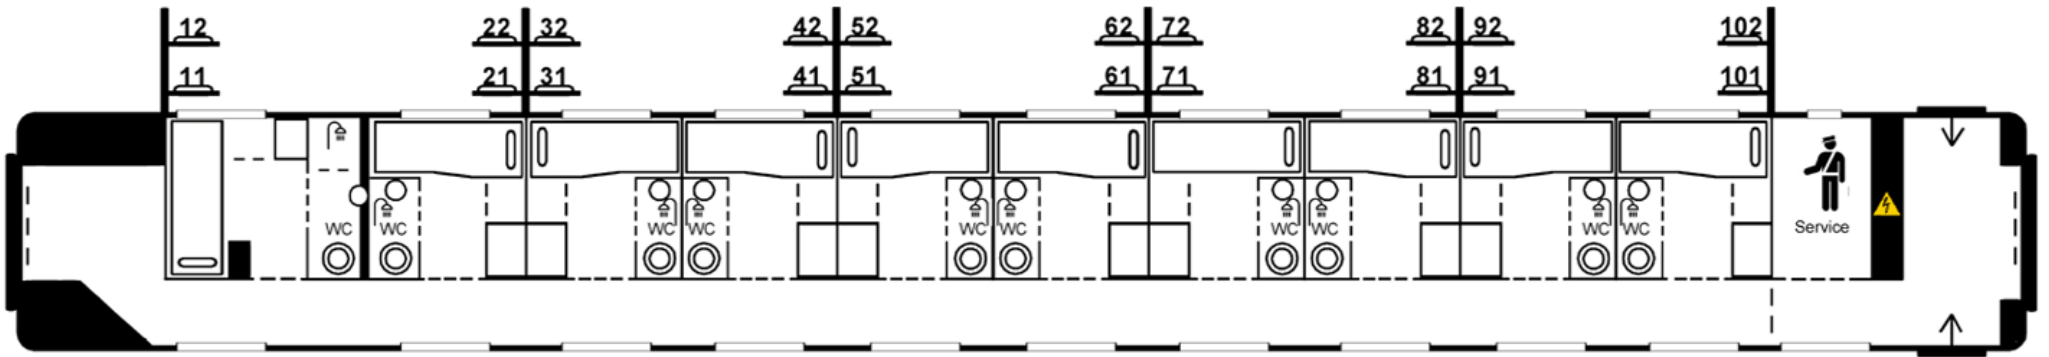

RIJTUIG 432 AMSTERDAM <> WENEN