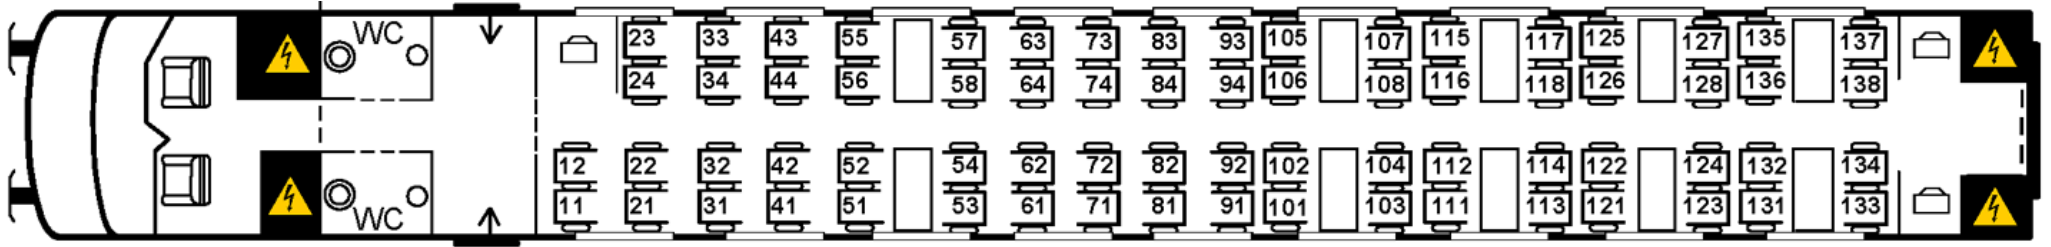

RIJTUIG 427 AMSTERDAM <-> INNSBRUCK

RIJTUIG 426 AMSTERDAM <> INNSBRUCK

2<sup>e</sup> klas zitplaatsen

rolstoel compartiment

RIJTUIG 425 AMSTERDAM <-> INNSBRUCK

Plätze 11 bis 74 sind "Mini Cabin", Plätze 11/12, 13/14, 21/22, 23/24, 31/32, 33/34, 41/42, 43/44, 51/52, 53/54, 61/62, 63/64, 71/72 und 73/74 können miteinander Verbunden werden (siehe Fotos).  
 Seats 11 to 74 are "Mini Cabin", Seat 11/12, 13/14, 21/22, 23/24, 31/32, 33/34, 41/42, 43/44, 51/52, 53/54, 61/62, 63/64, 71/72 and 73/74 can be connected (see on the photos).

Plätze 81 bis 84, 91 bis 94 und 101 bis 104 können als 4er Belegung oder Privatabteil gebucht werden.  
 Seats 81 to 84, 91 to 94 and 101 to 104 can book as 4 people compartment or Private compartment.

## RIJTUIG 424 AMSTERDAM &lt;&gt; INNSBRUCK

Plätze 11 bis 74 sind "Mini Cabin", Plätze 11/12, 13/14, 21/22, 23/24, 31/32, 33/34, 41/42, 43/44, 51/52, 53/54, 61/62, 63/64, 71/72 und 73/74 können miteinander Verbunden werden (siehe Fotos).