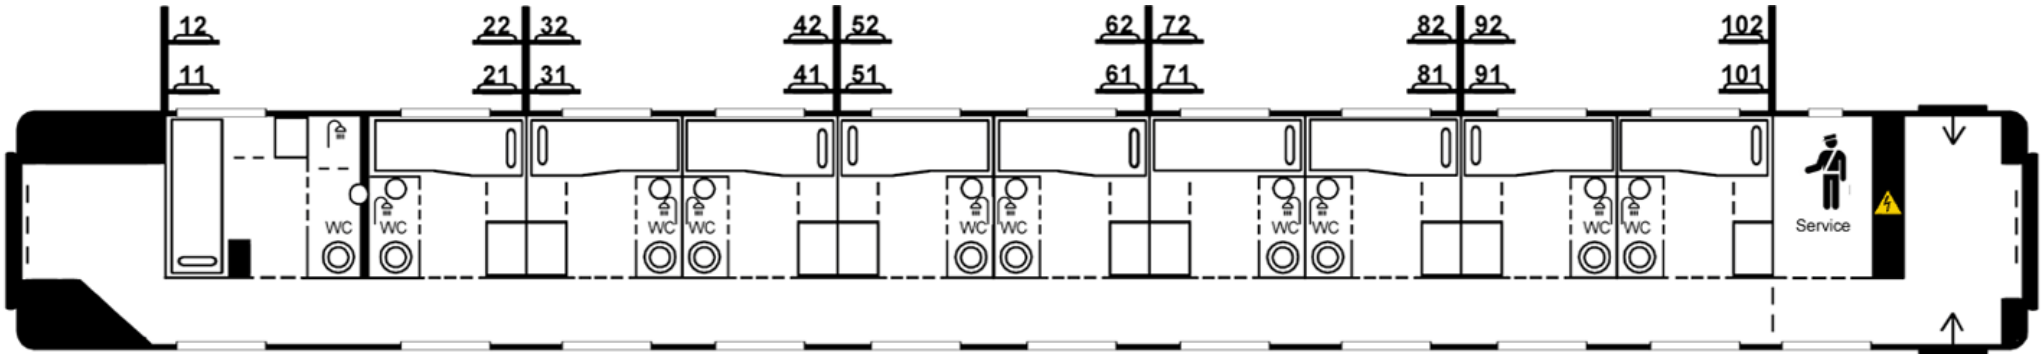

RIJTUIG 422 AMSTERDAM <=> INNSBRUCK