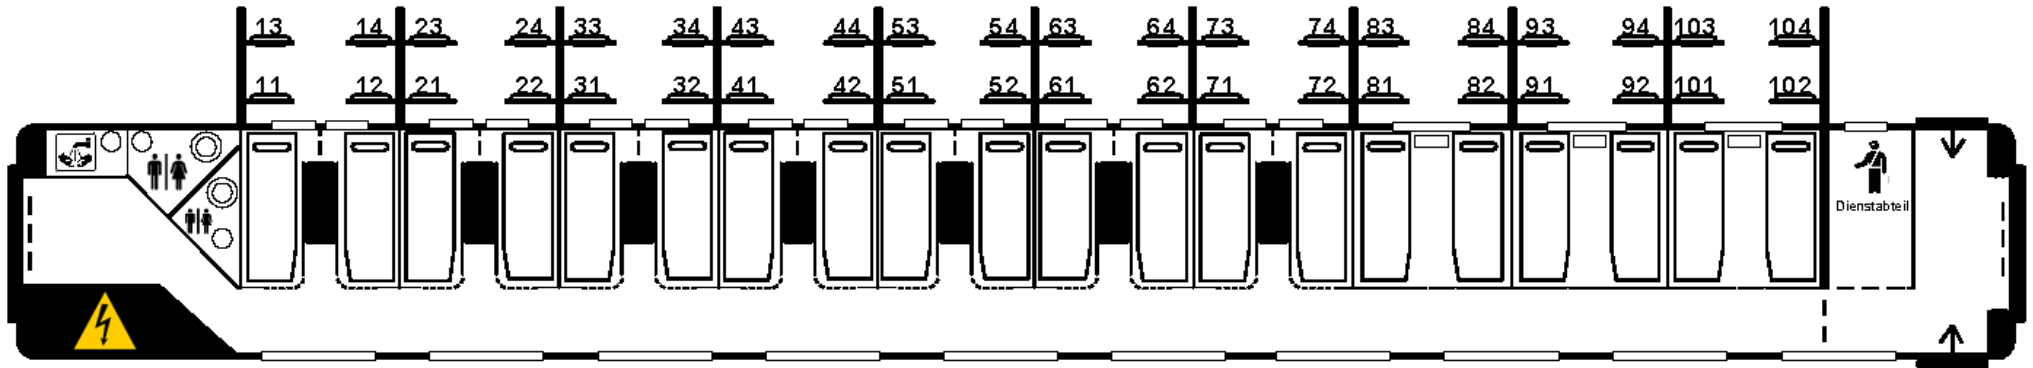

RIJTUIG 427 AMSTERDAM <-> INNSBRUCK

RIJTUIG 426 AMSTERDAM <> INNSBRUCK

2<sup>e</sup> klas zitplaatsen

rolstoel compartiment

RIJTUIG 425 AMSTERDAM <-> INNSBRUCK

Plätze 11 bis 74 sind "Mini Cabin", Plätze 11/12, 13/14, 21/22, 23/24, 31/32, 33/34, 41/42, 43/44, 51/52, 53/54, 61/62, 63/64, 71/72 und 73/74 können miteinander Verbunden werden (siehe Fotos).  
 Seats 11 to 74 are "Mini Cabin", Seat 11/12, 13/14, 21/22, 23/24, 31/32, 33/34, 41/42, 43/44, 51/52, 53/54, 61/62, 63/64, 71/72 and 73/74 can be connected (see on the photos).