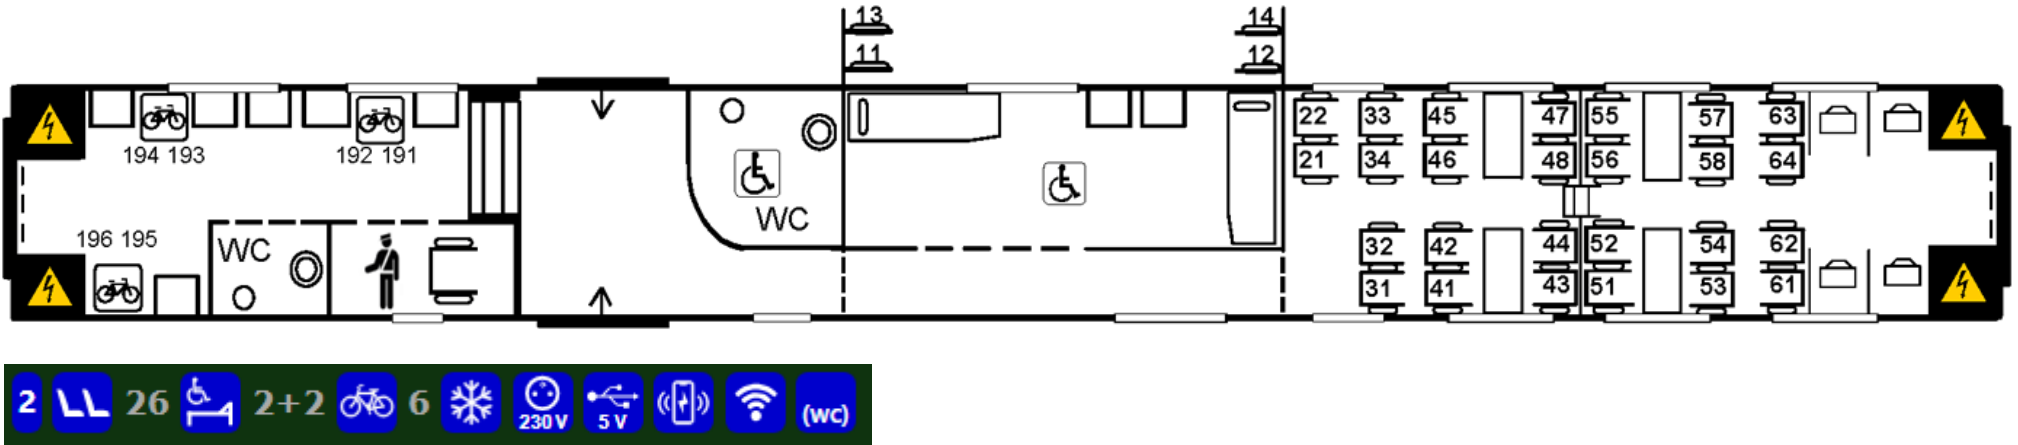

RIJTUIG 427 AMSTERDAM <-> INNSBRUCK

RIJTUIG 426 AMSTERDAM <> INNSBRUCK

2<sup>e</sup> klas zitplaatsen

rolstoel compartiment

RIJTUIG 425 AMSTERDAM <-> INNSBRUCK

Plätze 11 bis 74 sind "Mini Cabin", Plätze 11/12, 13/14, 21/22, 23/24, 31/32, 33/34, 41/42, 43/44, 51/52, 53/54, 61/62, 63/64, 71/72 und 73/74 können miteinander Verbunden werden (siehe Fotos).  
 Seats 11 to 74 are "Mini Cabin", Seat 11/12, 13/14, 21/22, 23/24, 31/32, 33/34, 41/42, 43/44, 51/52, 53/54, 61/62, 63/64, 71/72 and 73/74 can be connected (see on the photos).

Plätze 81 bis 84, 91 bis 94 und 101 bis 104 können als 4er Belegung oder Privatabteil gebucht werden.  
 Seats 81 to 84, 91 to 94 and 101 to 104 can book as 4 people compartment or Private compartment.

## RIJTUIG 424 AMSTERDAM &lt;&gt; INNSBRUCK

Plätze 11 bis 74 sind "Mini Cabin", Plätze 11/12, 13/14, 21/22, 23/24, 31/32, 33/34, 41/42, 43/44, 51/52, 53/54, 61/62, 63/64, 71/72 und 73/74 können miteinander Verbunden werden (siehe Fotos).

Seats 11 to 74 are "Mini Cabin", Seat 11/12, 13/14, 21/22, 23/24, 31/32, 33/34, 41/42, 43/44, 51/52, 53/54, 61/62, 63/64, 71/72 and 73/74 can be connected (see on the photos).

Plätze 81 bis 84, 91 bis 94 und 101 bis 104 können als 4er Belegung oder Privatabteil gebucht werden.