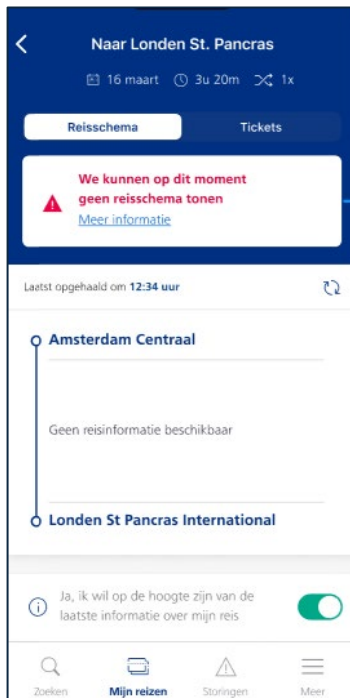

1A. Melding bij aangepast reisschema

Pushbericht telefoon

Melding reisoverzicht

Informatiepagina

Aangepast reisschema/
Contactpagina

1B. Melding bij een ongeldig reisschema

Pushbericht telefoon

Melding reisoverzicht