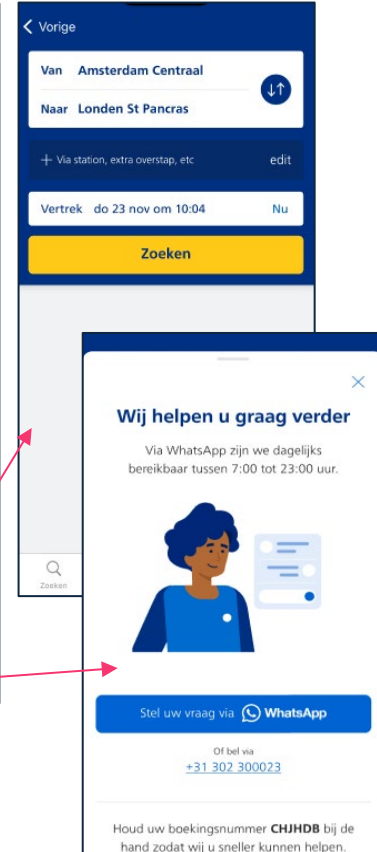

Reisplanner/Contactpagina