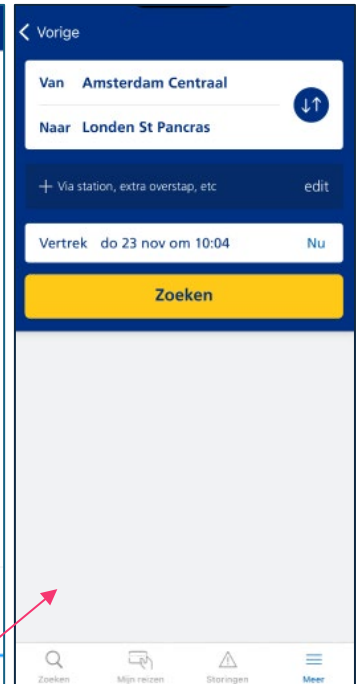

Informatiepagina

Reisplanner/Contactpagina

2. Melding bij missend reisschema

Pushbericht telefoon

Melding reisoverzicht

Informatiepagina

Reisplanner

3. Technische fout bij het laden van een reisschema