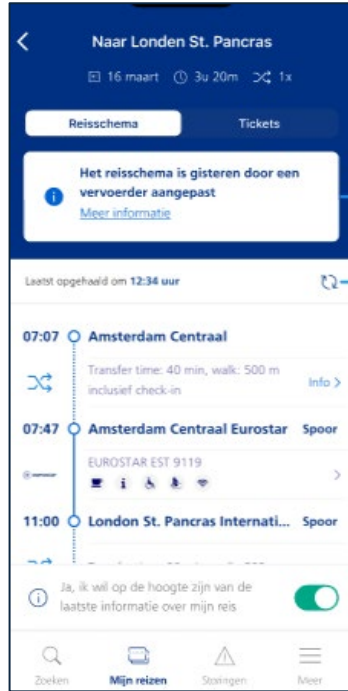

1A. Melding bij aangepast reisschema

Pushbericht telefoon

Melding reisoverzicht

Informatiepagina

Aangepast reisschema/
Contactpagina

1B. Melding bij een ongeldig reisschema

Pushbericht telefoon

Melding reisoverzicht