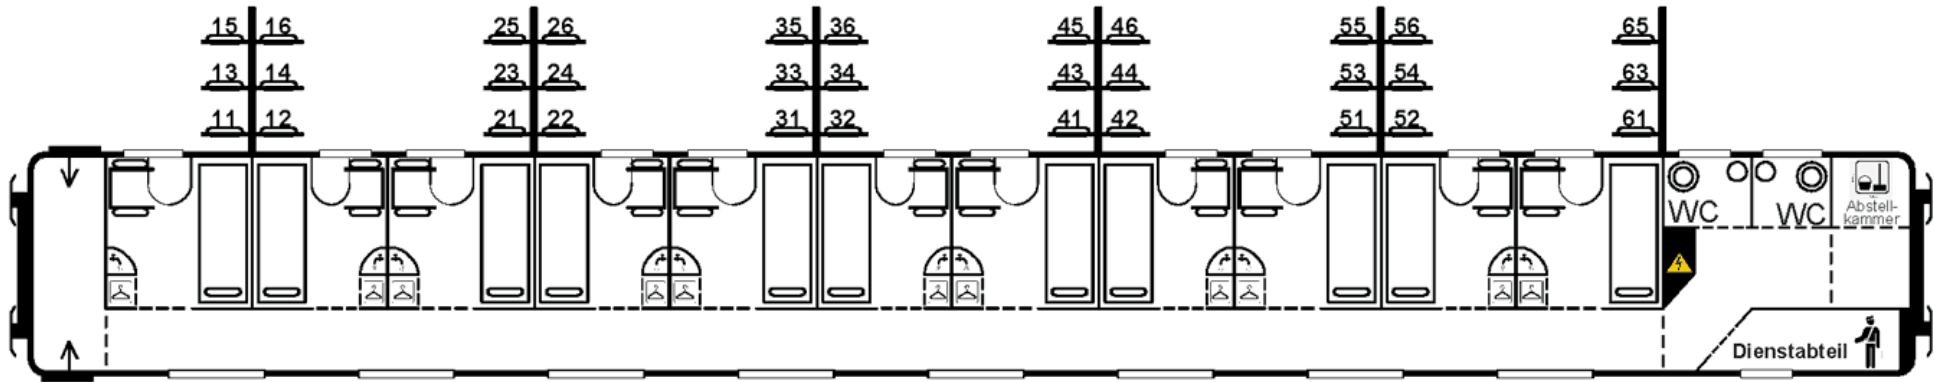

# Plattegrond Nightjet Amsterdam – Basel/Zürich vv. NJ 403 / IC 60403 | NJ 402 / IC 60402

**Rijtuig 581** (Amsterdam – Basel) OPTIONEEL

**Rijtuig 181** (Amsterdam – Basel)

**Rijtuig 182** (Amsterdam – Basel)