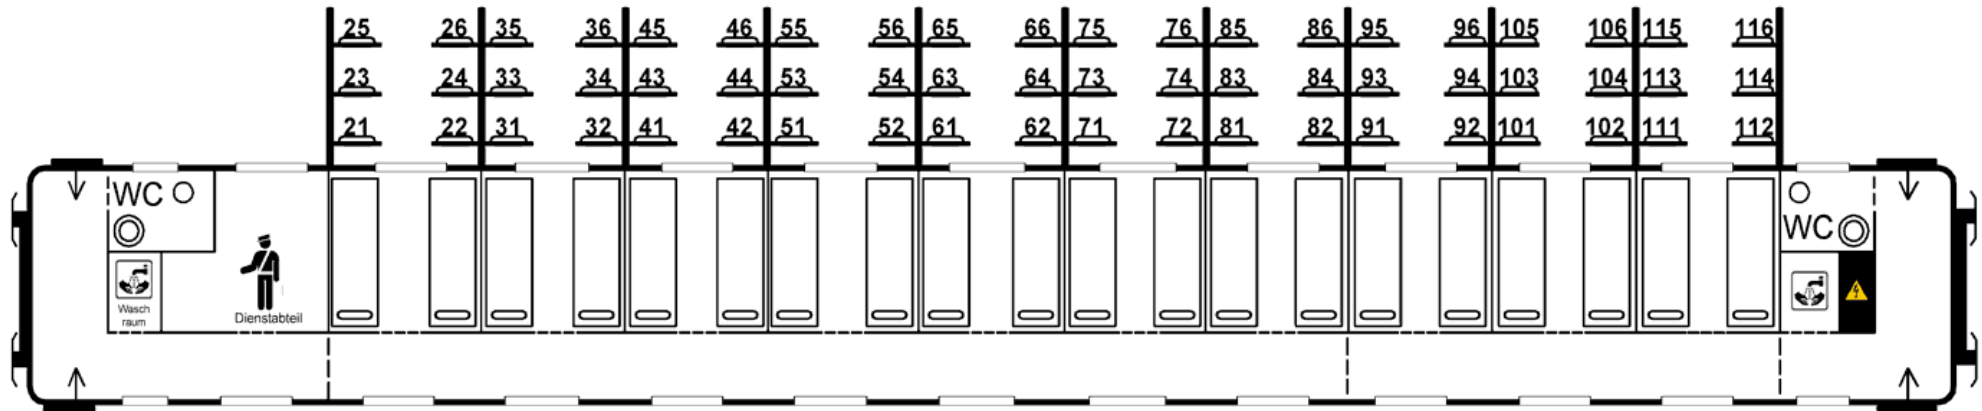

Rijtuig 159 (Amsterdam – Zürich)

Rijtuig 161 (Amsterdam – Zürich)