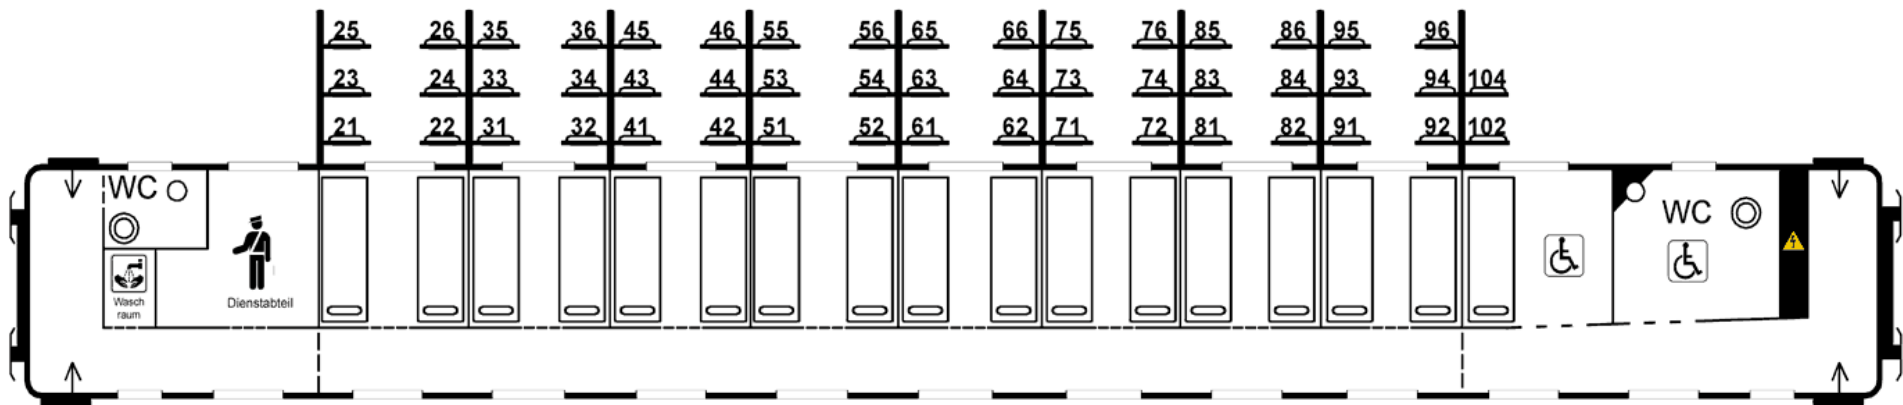

# Plattegrond Nightjet Amsterdam – Basel/Zürich vv. NJ 403 / IC 60403 | NJ 402 / IC 60402

**Rijtuig 581** (Amsterdam – Basel) OPTIONEEL

**Rijtuig 181** (Amsterdam – Basel)

**Rijtuig 182** (Amsterdam – Basel)