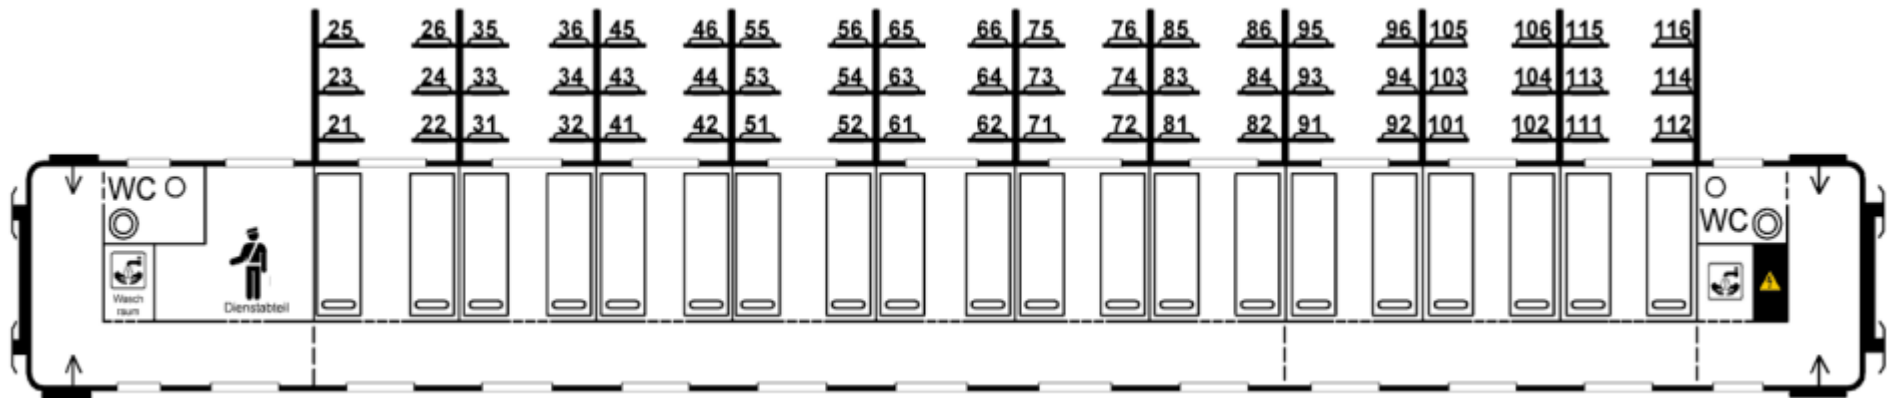

# Plattegrond Nightjet Amsterdam – Basel/Zürich vv. NJ 403 / IC 60403 | NJ 402 / IC 60402

**Rijtuig 581** (Amsterdam – Basel) OPTIONEEL

**Rijtuig 181** (Amsterdam – Basel)

**Rijtuig 182** (Amsterdam – Basel)