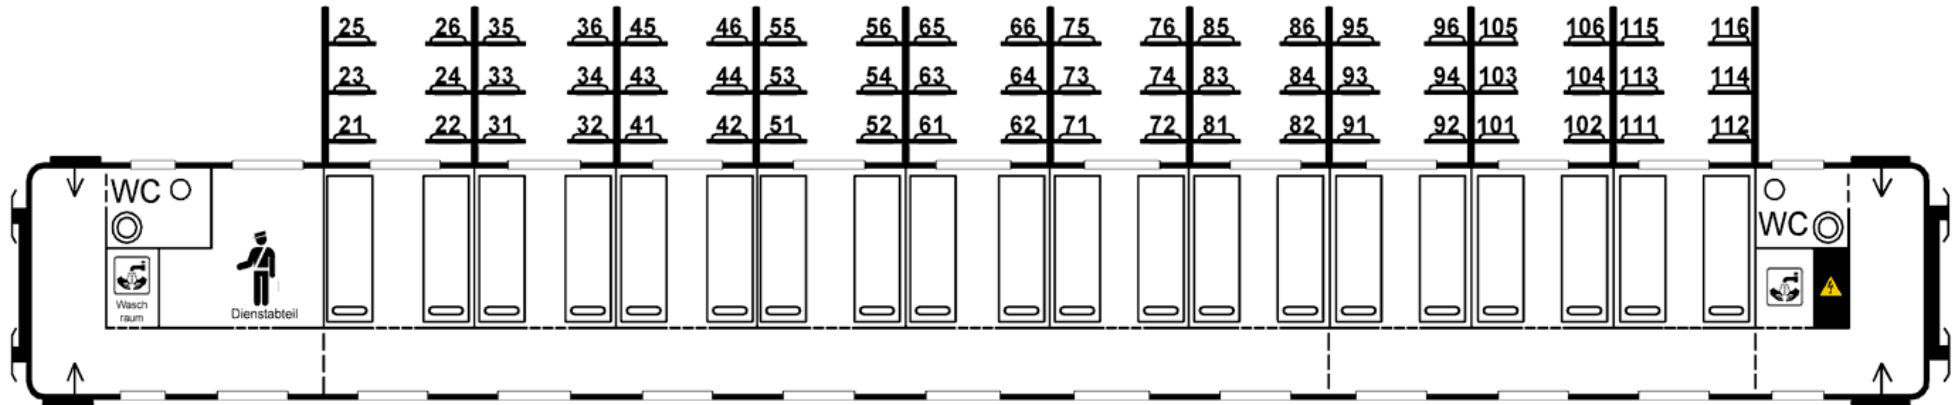

Rijtuig 183 (Amsterdam – Basel)