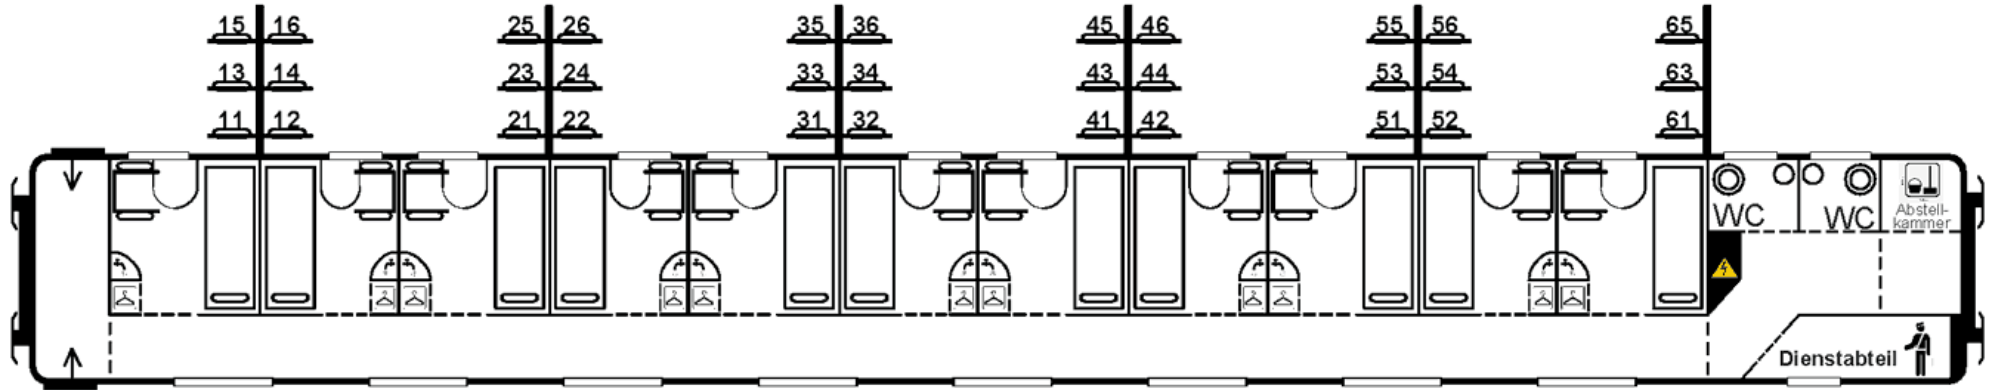

Rijtuig 162 (Amsterdam – Zürich)