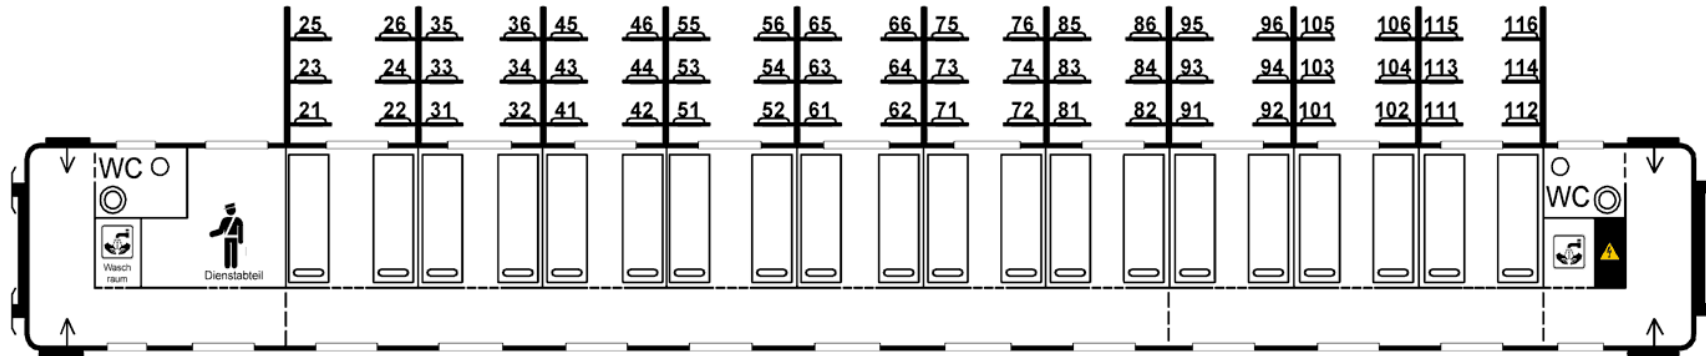

Plattegrond Nightjet Amsterdam – Basel/Zürich vv.

NJ 403 / IC 60403 | NJ 402 / IC 60402

Rijtuig 581 (Amsterdam – Basel) (optioneel)

Rijtuig 181 (Amsterdam – Basel)

Rijtuig 182 (Amsterdam – Basel)

Rijtuig 183 (Amsterdam – Basel)

Rijtuig 184 (Amsterdam – Basel)
met rolstoelplaats

Rijtuig 185 – 186 (Amsterdam – Basel)

Rijtuig 151 (Amsterdam – Zürich)

met rolstoelplaatsen

met fietsplaatsen

Rijtuig 152 – 153 (Amsterdam – Zürich)

met fietsplaatsen