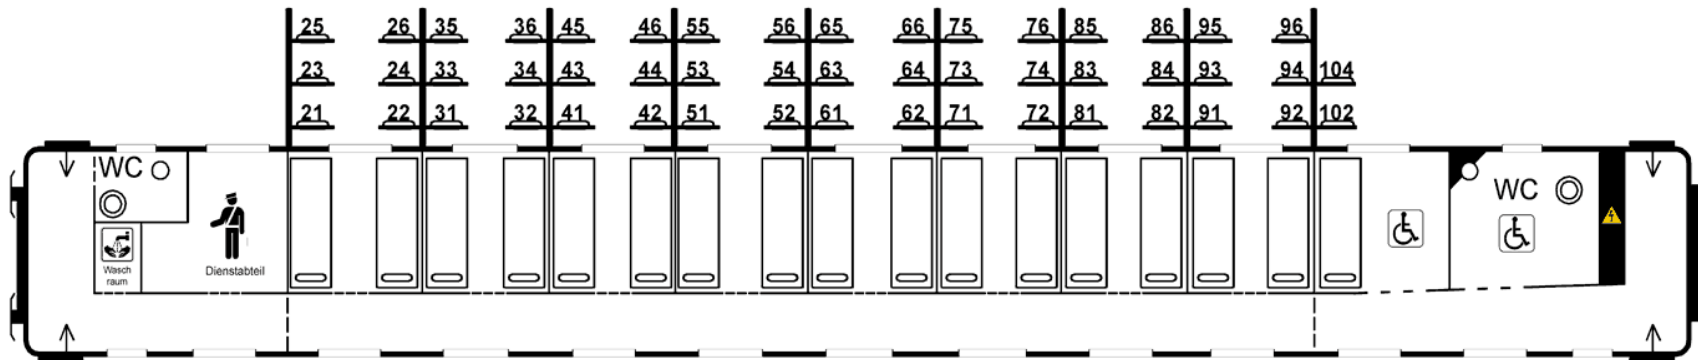

Rijtuig 181 (Amsterdam – Basel)