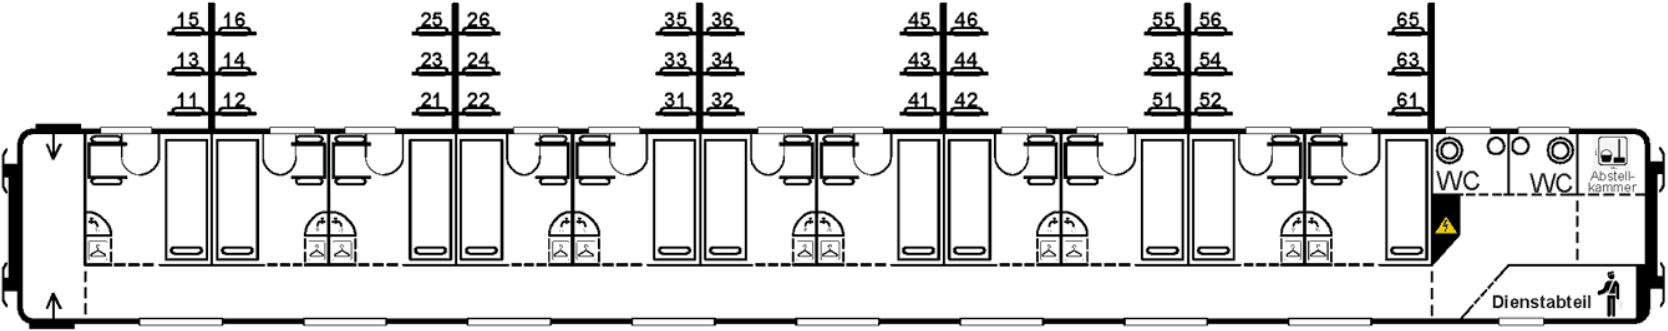

Plattegrond Nightjet Amsterdam – Basel/Zürich vv.

NJ 403 / IC 60403 | NJ 402 / IC 60402

Rijtuig 581 (Amsterdam – Basel) (optioneel)

Rijtuig 181 (Amsterdam – Basel)

Rijtuig 182 (Amsterdam – Basel)

Rijtuig 183 (Amsterdam – Basel)