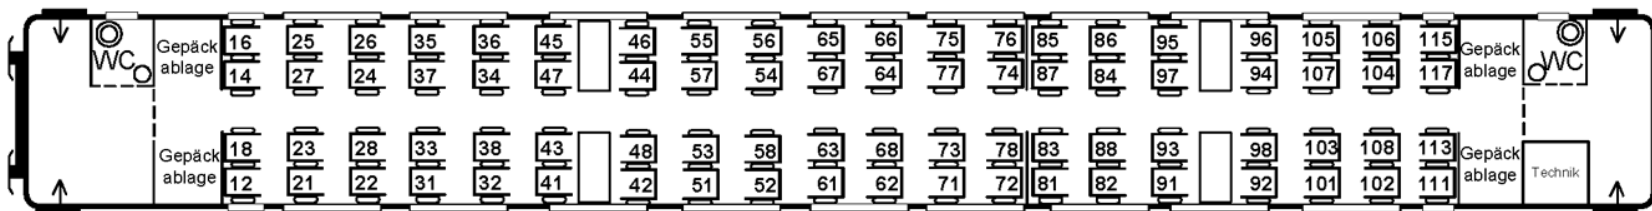

Plattegrond Nightjet Amsterdam – Basel/Zürich vv.

NJ 403 / IC 60403 | NJ 402 / IC 60402

Rijtuig 581 (Amsterdam – Basel) (optioneel)

Rijtuig 181 (Amsterdam – Basel)

Rijtuig 182 (Amsterdam – Basel)

Rijtuig 183 (Amsterdam – Basel)

Rijtuig 184 (Amsterdam – Basel)
met rolstoelplaats

Rijtuig 185 – 186 (Amsterdam – Basel)

Rijtuig 151 (Amsterdam – Zürich)

met rolstoelplaatsen

met fietsplaatsen

Rijtuig 152 – 153 (Amsterdam – Zürich)

met fietsplaatsen