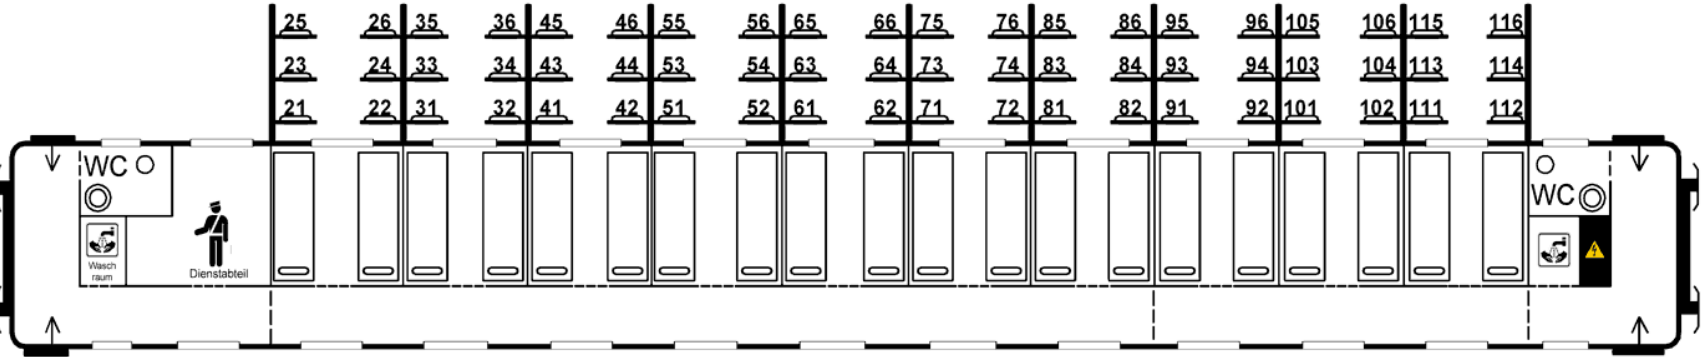

Plattegrond Nightjet Amsterdam – Basel/Zürich vv.

NJ 403 / IC 60403 | NJ 402 / IC 60402

Rijtuig 581 (Amsterdam – Basel) (optioneel)

Rijtuig 181 (Amsterdam – Basel)

Rijtuig 182 (Amsterdam – Basel)

Rijtuig 183 (Amsterdam – Basel)

Rijtuig 184 (Amsterdam – Basel)
met rolstoelplaats

Rijtuig 185 – 186 (Amsterdam – Basel)

Rijtuig 151 (Amsterdam – Zürich)

met rolstoelplaatsen

met fietsplaatsen

Rijtuig 152 – 153 (Amsterdam – Zürich)

met fietsplaatsen