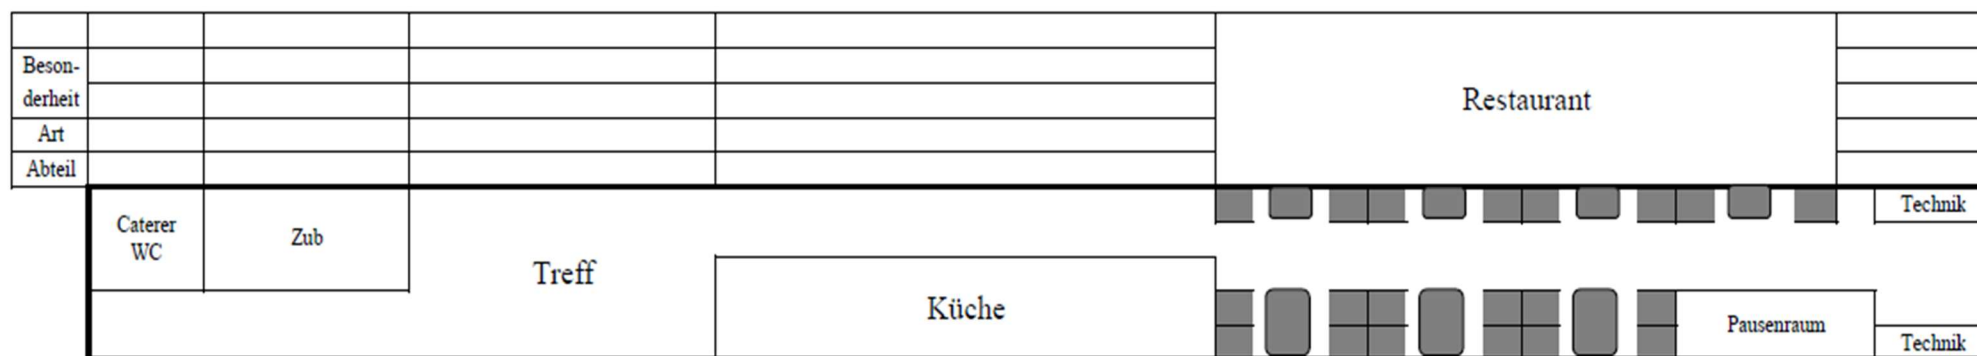

Rijtuig 25 / 35

2e klas (Handy = Extra bereik GSM), Behinderte niet te reserveren

Besonderheit	Familienb.		Familienbereich		Handy		Handy		Handy		Behinderte		Kleinkind					
Art	GR		GR		GR		GR		GR		GR		Abteil					
Abteil	1		2		3		4		5		6		7/8					
Eingang	15	16	25	26	35	36	45	46	55	56	65	66	75	85	86	Behinderten WC	WC	Eingang
	17	18	27	28	37	38	47	48	57	58	67	68	73	84	82			
	13	14	23	24	33	34	43	44	53	54	63	64						
	11	12	21	22	31	32	41	42	51	52	61	62						

Rijtuig 26 / 36

Buffet rijtuig (niet te reserveren)