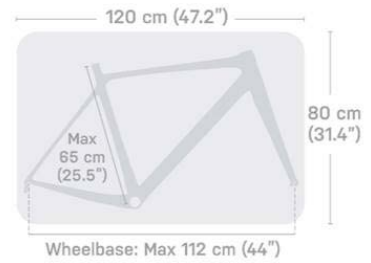

Voorbeelden geschikte fietsverpakkingen:

Deze verpakking van 120 x 80 cm is geschikt:

.... En deze koffer van 120x90 cm (plus twee aparte tassen voor de wielen zoals hierboven):

En deze dus **niet**: